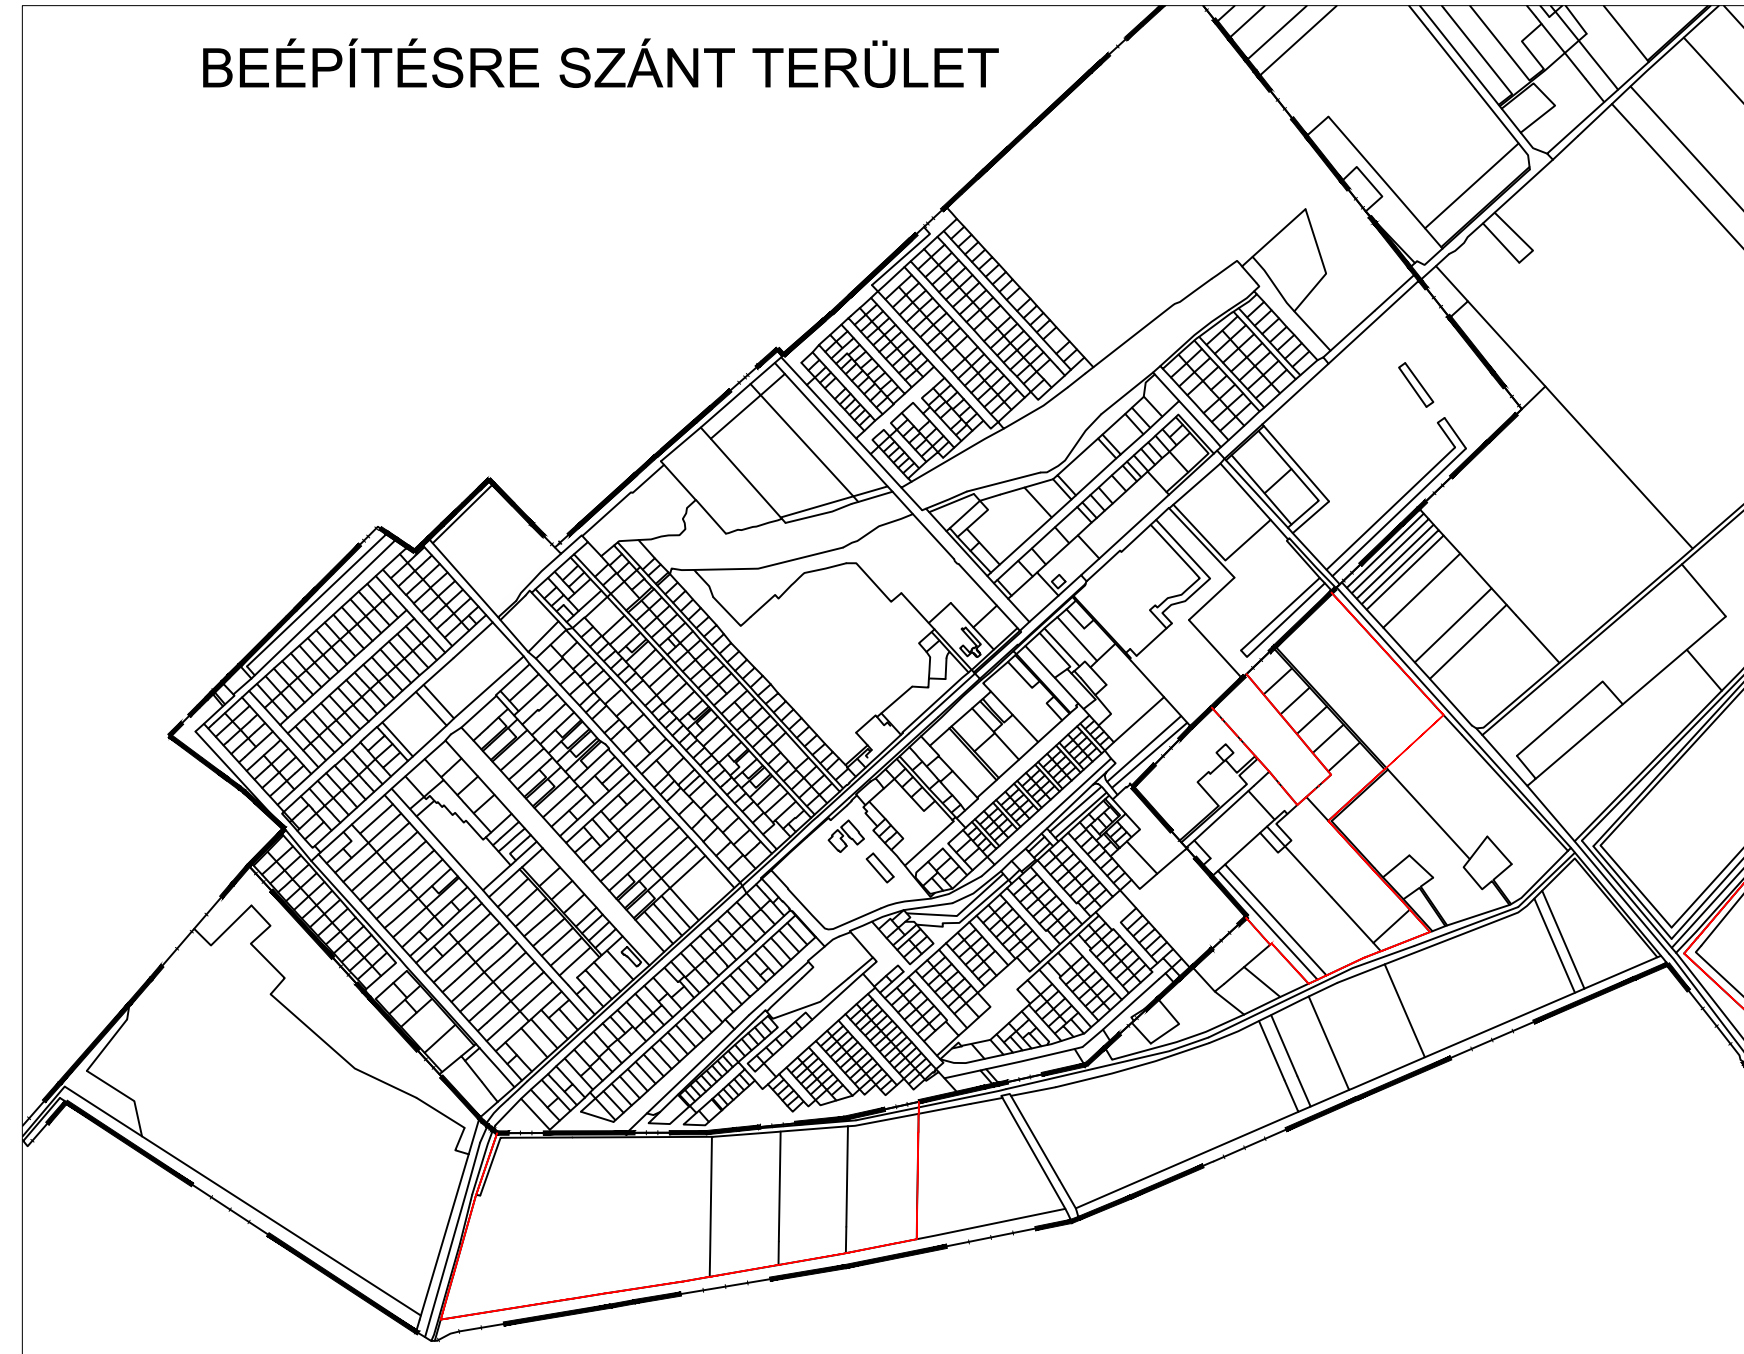

TÉRSÉGI SZERKEZETI ELEMEK

M 1:40 000

BEÉPÍTÉSRE SZÁNT TERÜLET

BEREKFÜRDŐ KÖZSÉG
TELEPÜLÉSRENDEZÉSI TERVE
TELEPÜLÉSSZERKEZETI TERV M 1:10 000

SZERKEZETI JELEK - TÉRSZERKEZET	
meglévő	tervezett

Kunmadaras

Ködszállás

Üllő-lapos

Ködszállás

Karcag

Nagy Legelő

Bugyogó

TERÜLETFELHASZNÁLÁS	
meglévő	tervezett

SZERKEZETI JELEK - KÖZÜTI KÖZLEKEDÉS	

SZERKEZETI JELEK - SZENNYVÍZ KÖZMŰVEK	