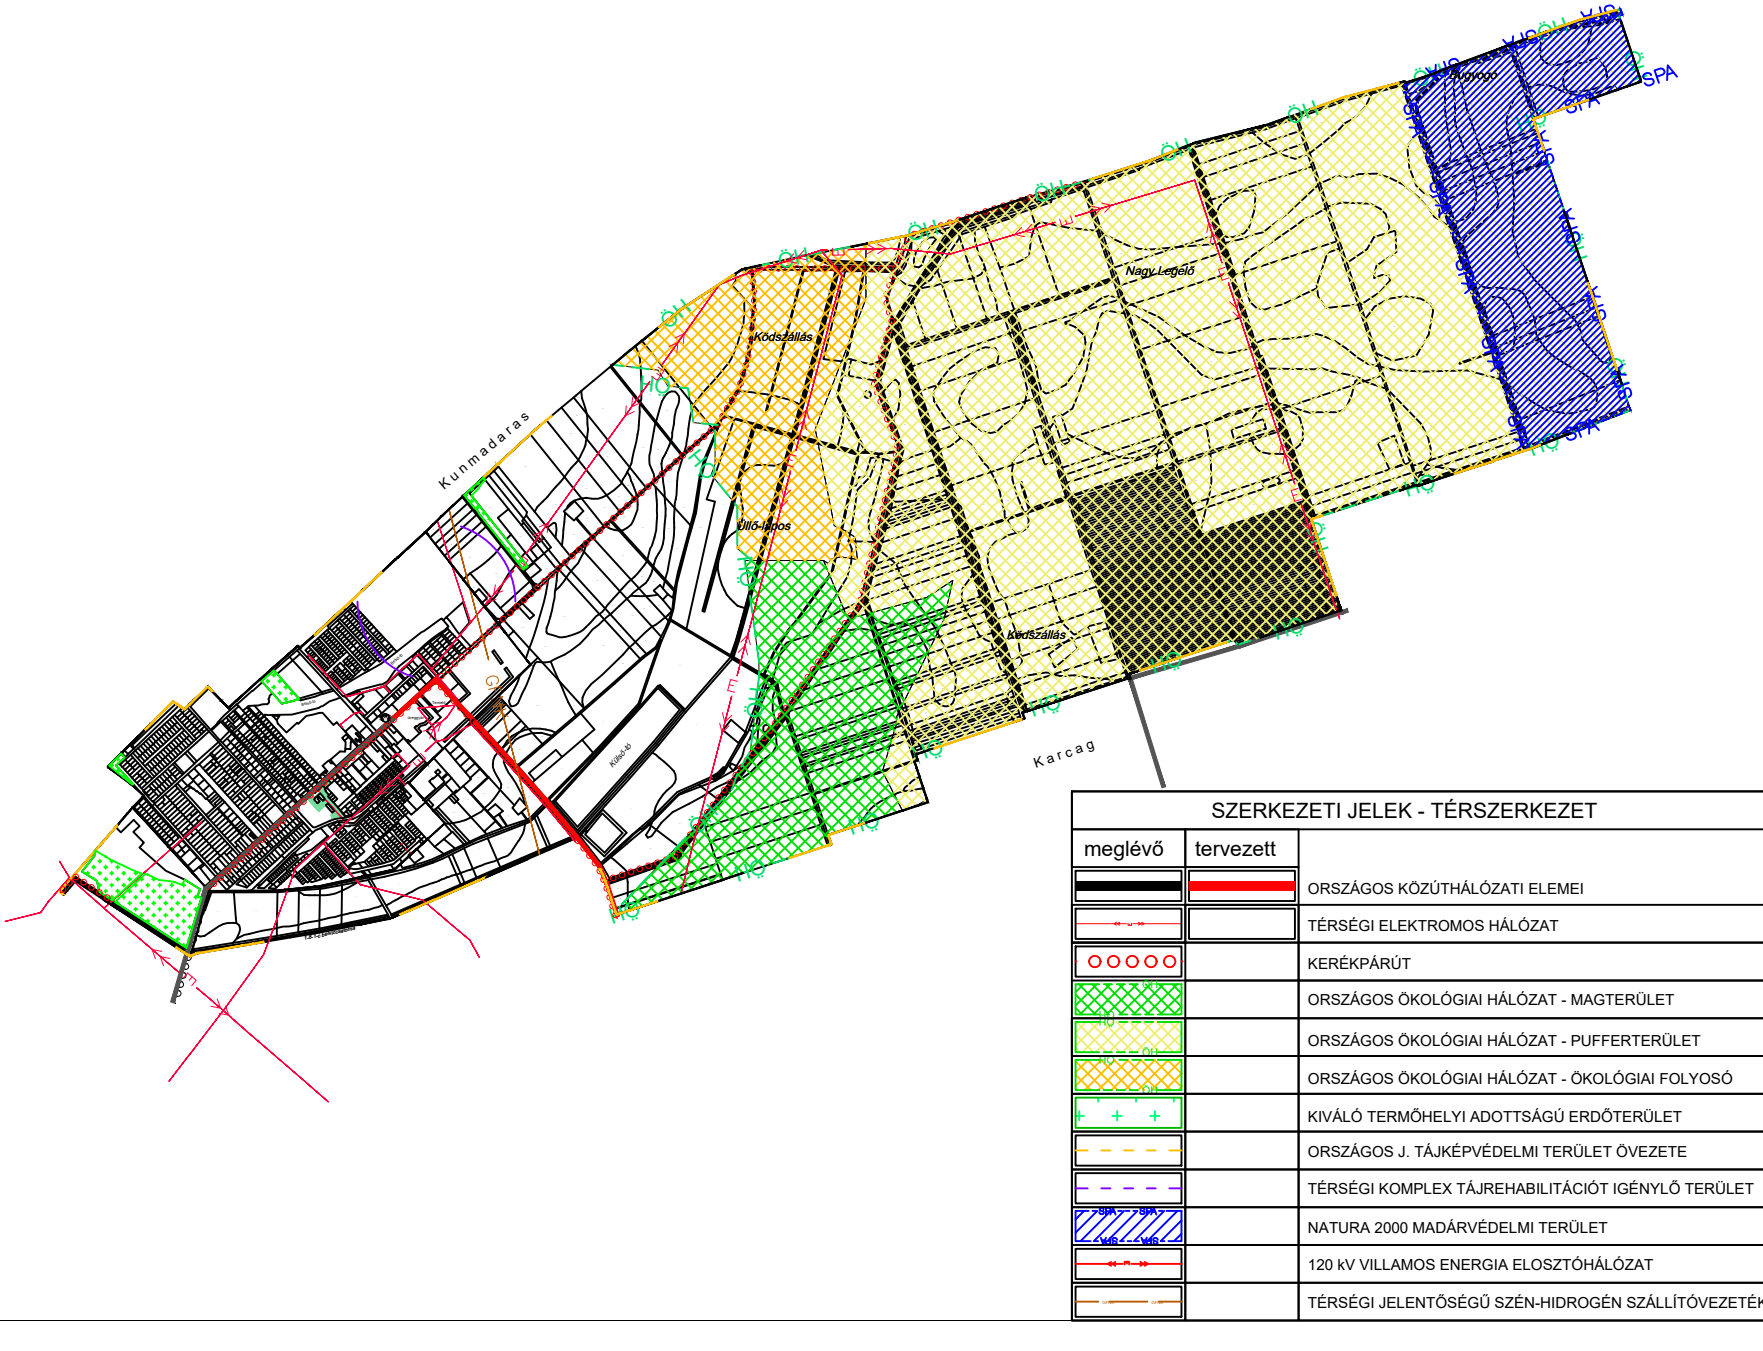

TÉRSÉGI SZERKEZETI ELEMEK

M 1:40 000

BEÉPÍTÉSRE SZÁNT TERÜLET

BEREKFÜRDŐ KÖZSÉG
TELEPÜLÉSRENDEZÉSI TERVE
TELEPÜLÉSSZERKEZETI TERV M 1:10 000

SZERKEZETI JELEK - TÉRSZERKEZET	
meglévő	tervezett

Kunmadaras

Ködszállás

Üllő-lapos

Ködszállás

Karcag

Nagy Legelő

Bugyogó

TERÜLETFELHASZNÁLÁS	
meglévő	tervezett

SZERKEZETI JELEK - KÖZÜTI KÖZLEKEDÉS	

SZERKEZETI JELEK - SZENNYVÍZ KÖZMŰVEK	

SZERKEZETI JELEK - INTÉZMÉNYEK	

SZERKEZETI JELEK - TÁJ- ÉS TERMÉSZETVÉDELLEM	

SZERKEZETI JELEK - HULLADÉK	

SZERKEZETI JELEK - KÖRNYEZETVÉDELLEM	

BEREFÜRDŐ