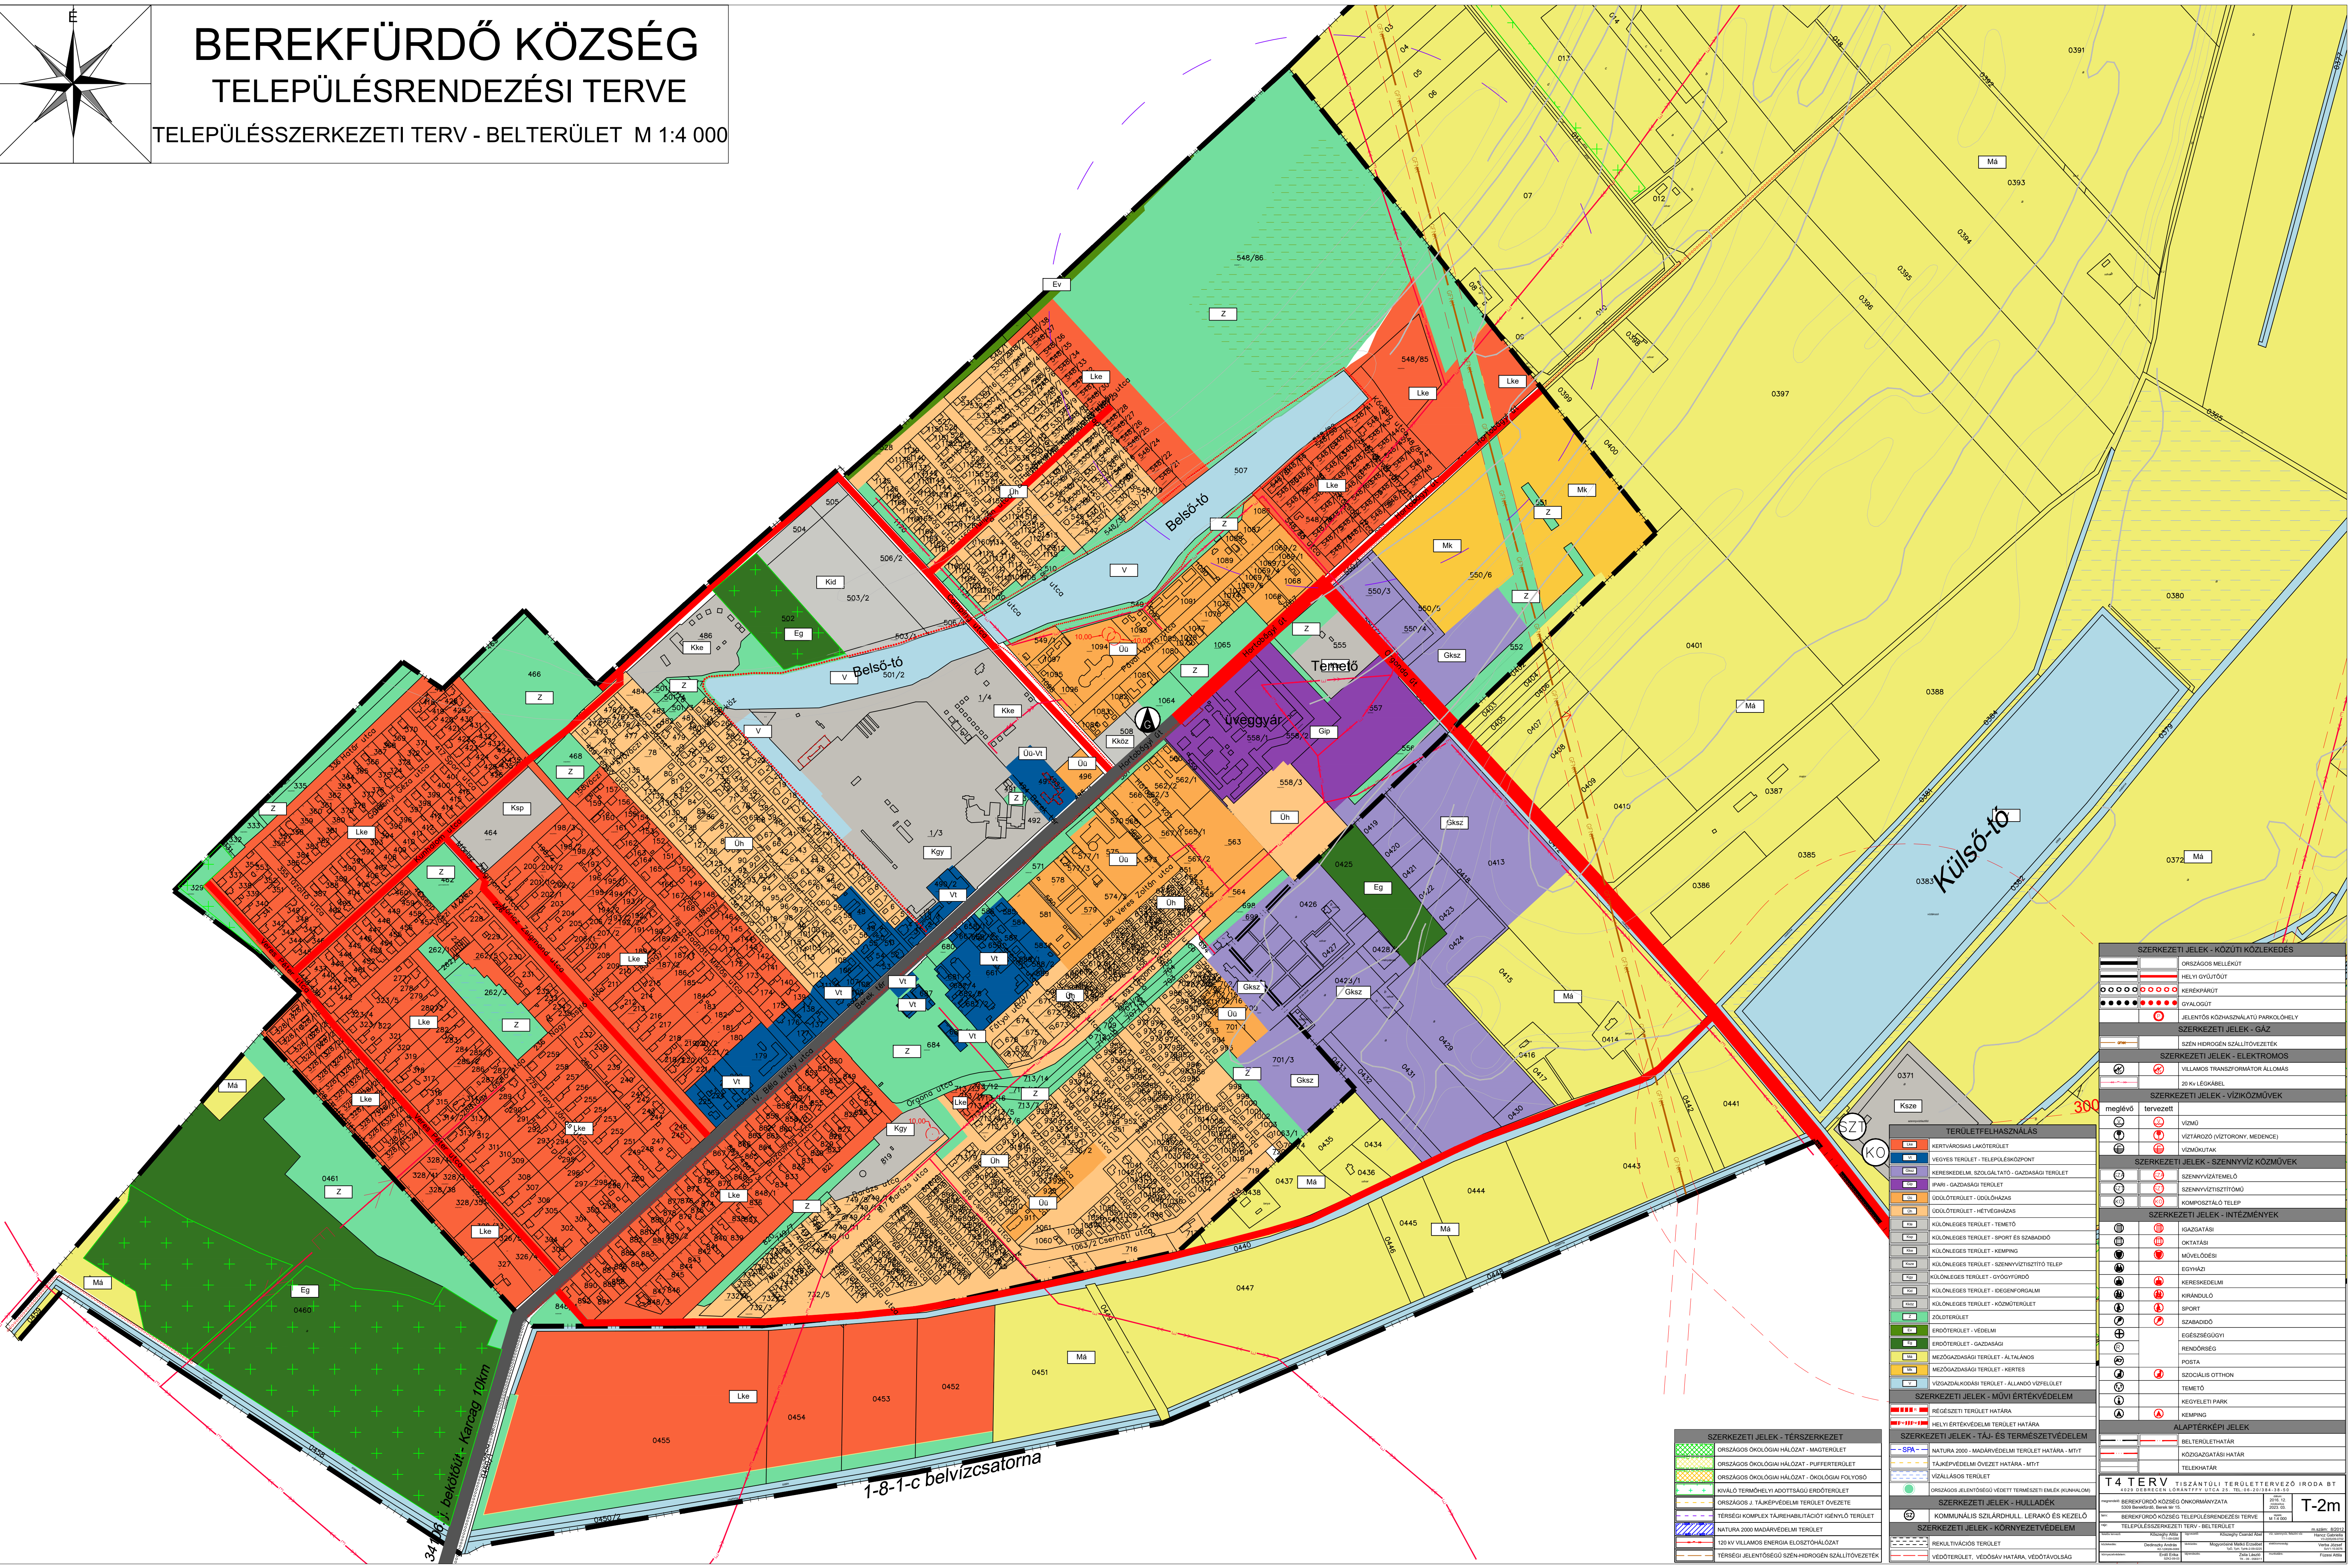

BEREKFÜRDŐ KÖZSÉG TELEPÜLÉSRENDEZÉSI TERVE

TELEPÜLÉSSZERKEZETI TERV - BELTERÜLET M 1:4 000

SZERKEZETI JELEK - KÖZÜTI KÖZLEKEDÉS	
	ORSZÁGOS MELLÉKÚT
	HELYI GYŰLŐÚT
	KERÉKPÁRÚT
	GYALOGÚT
	JELENTŐS KÖZHASZNÁLATU PARKOLÓHELY
SZERKEZETI JELEK - GÁZ	
	SZÉN DIOXIDGÉN SZÁLLÍTÓVEZETÉK
SZERKEZETI JELEK - ELEKTROMOS	
	VILLAMOS TRANSZFORMÁTOR ÁLLOMÁS
	20 kV LEGKÁBEL
SZERKEZETI JELEK - VÍZKÖZMŰVEK	
	megjévvő / Irvessett
	VÍZMŰ
	VÍZTÁROZÓ (VÉRTÖRPNY, MEDENCE)
	VÍZMŰKIVÁRT
SZERKEZETI JELEK - SZENNYVÍZ KÖZMŰVEK	
	SZENNYVÍZTÉTELEZŐ
	SZENNYVÍZTISZÍTÓDÁM
	KOMPOSZTÁLÓ TELEP
SZERKEZETI JELEK - INTÉZMÉNYEK	
	GYÁZGATÁSI
	OKTATÁSI
	MŰVELŐDÉSI
	EGYHÁZI
	KERESKEDELM.
	KIRÁNDULÓ
	SPORT
	SZABADIDŐ
	EGÉSZSÉGVÉDELMI
	RENDSZERES
	POSTA
	SZOCIÁLIS OTTHON
	TEMETŐ
	HELYLETI PARK
	KEMPNY
ALAPTERKÉPI JELEK	
	BEILTÉRI ÉLTHATÁR
	KÖZÉPZÁRTAGI HATÁR
	TELEPHATÁR

TERÜLETFELHASZNÁLÁS	
	KERTVÁROSOS LAKÓTERÜLET
	VEGETÁCIÓS TERÜLET - TELEPÜLÉSKÖZPONT
	KERESKEDELM. SZOLGÁLTATÓ - GAZDASÁGI TERÜLET
	IPARI - GAZDASÁGI TERÜLET
	ÜDÜLŐTERÜLET - ÜDÜLŐHASZÁR
	ÜDÜLŐTERÜLET - HÉTVÉGHÁZAS
	KÖLÖNLEGES TERÜLET - TEMETŐ
	KÖLÖNLEGES TERÜLET - SPORT ÉS SZABADIDŐ
	KÖLÖNLEGES TERÜLET - KEMPNY
	KÖLÖNLEGES TERÜLET - SZENNYVÍZTISZÍTÓ TELEP
	KÖLÖNLEGES TERÜLET - GYÖGYFÜRDŐ
	KÖLÖNLEGES TERÜLET - BÉGFORGALOM
	KÖLÖNLEGES TERÜLET - KÖZMŰTERÜLET
	ZÖLDTERÜLET
	ERŐTERÜLET - VEDELMI
	ERŐTERÜLET - GAZDASÁGI
	MEZŐGAZDASÁGI TERÜLET - ÁLTALÁNOS
	MEZŐGAZDASÁGI TERÜLET - KÉRTES
	VÍZGAZDÁLKODÁSI TERÜLET - ÁLLANDÓ VÉDELLEL
SZERKEZETI JELEK - MŰVI ÉRTEKVEDELMEK	
	REGESZETI TERÜLET HATÁRA
	HELYI ÉRTEKVEDELMI TERÜLET HATÁRA
SZERKEZETI JELEK - TÁJ- ÉS TERMESZETVEDELMEK	
	NATURA 2000 - MADÁRVEDELMI TERÜLET HATÁRA - MHT
	TÁJKEPVEDELMI ÖVEZET HATÁRA - MHT
	VÉZÁLLÁS TERÜLET
	ORSZÁGOS JELENTŐSÉGŰ VÉDETT TERMSZETI ÉRTEK (KIVÁJZÓ)
SZERKEZETI JELEK - HULLADÉK	
	KOMMUNÁLIS SZILÁRDHULL. LERAKÓ ÉS KEZELŐ
SZERKEZETI JELEK - KÖRNYEZETVEDELMEK	
	REKULTIVÁCIÓS TERÜLET
	VEDŐTERÜLET, VEDŐRÁV HATÁRA, VEDŐTÁVOLTSÁG