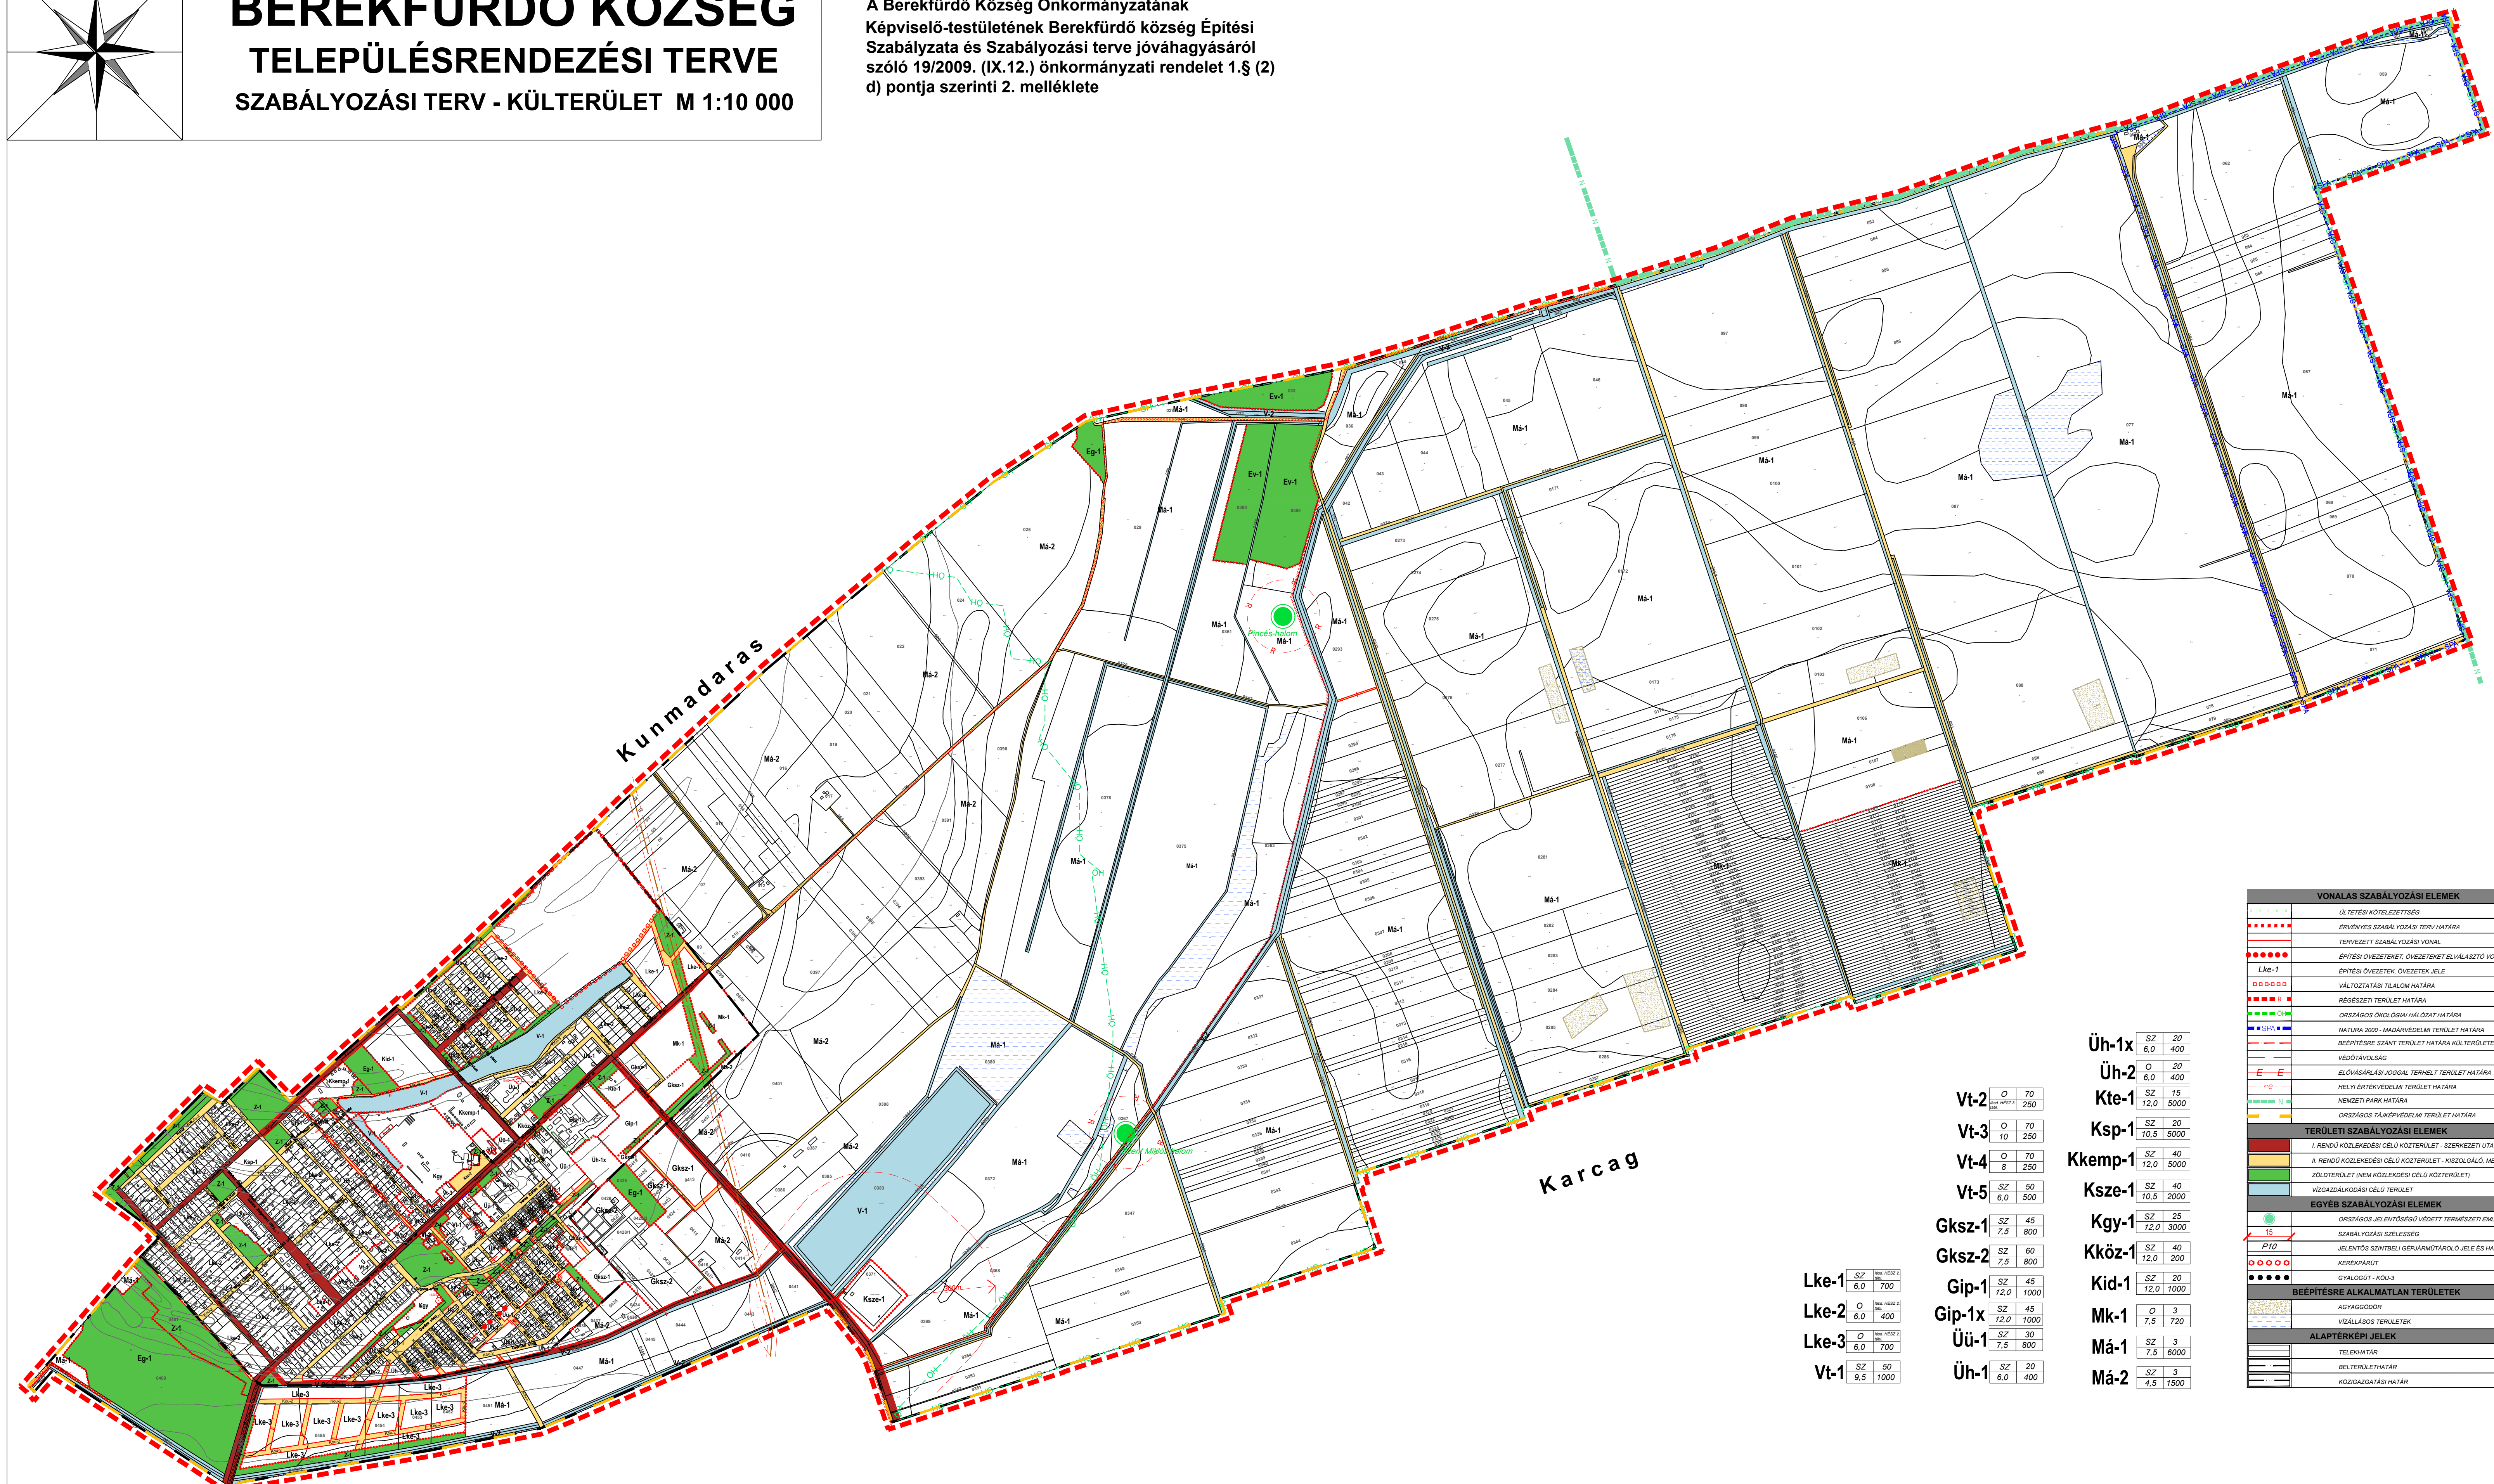

BEREKFÜRDŐ KÖZSÉG TELEPÜLÉSRENDEZÉSI TERVE SZABÁLYOZÁSI TERV - KÜLTERÜLET M 1:10 000

A Berekfürdő Község Önkormányzatának
Képviselő-testületének Berekfürdő község Építési
Szabályzata és Szabályozási terve jóváhagyásáról
szóló 19/2009. (IX.12.) önkormányzati rendelet 1.§ (2)
d) pontja szerinti 2. melléklete

VONALAS SZABÁLYOZÁSI ELEMÉK	
[Symbol]	ÜLTEREPI HÖTELÉZETTSÉG
[Symbol]	ÉRVÉNYES SZABÁLYOZÁSI TERV HATÁRA
[Symbol]	TERVEZETT SZABÁLYOZÁSI VONAL
[Symbol]	ÉPÍTÉSI ÖVEZETEK, ÖVEZETEK ELVÁLASZTÓ VONAL
[Symbol]	ÉPÍTÉSI ÖVEZETEK, ÖVEZETEK JELE
[Symbol]	VÁLTOZTATÁSI TERÜLET HATÁRA
[Symbol]	REKONSTRUKCIÓS TERÜLET HATÁRA
[Symbol]	ORSZÁGOS ÖNKÖZÖM HÁLÓZATI HATÁRA
[Symbol]	NATURA 2000 - MADÁRVEDELMI TERÜLET HATÁRA
[Symbol]	REKONSTRUKCIÓS TERÜLET HATÁRA KÜLTERÜLETEN
[Symbol]	VEDŐTÁVOLSBÁG
[Symbol]	ELŐVÁSÁRLÁSI JOGGAL TERHELTE TERÜLET HATÁRA
[Symbol]	HELYI ÉRTÉKVEDELMI TERÜLET HATÁRA
[Symbol]	NEMZETI PARK HATÁRA
[Symbol]	ORSZÁGOS TÁJKEPVEDELMI TERÜLET HATÁRA
TERÜLETI SZABÁLYOZÁSI ELEMÉK	
[Symbol]	I. RENDŰ KÖZLEKÉSESI CÉLU KÖZTERÜLET - SZERKEZETI ÚTAK - KÖU-1
[Symbol]	II. RENDŰ KÖZLEKÉSESI CÉLU KÖZTERÜLET - KISZOLGÁLÓ, MEZŐGAZDASÁGI ÚTAK - KÖU-2
[Symbol]	ZÖLDTERÜLET (NEM KÖZLEKÉSESI CÉLU KÖZTERÜLET)
[Symbol]	VIZGAZDALKODÁSI CÉLU TERÜLET
EGYÉB SZABÁLYOZÁSI ELEMÉK	
[Symbol]	ORSZÁGOS JELENYTŐSÉGU VEDETT TERMÉSZETI ELEM - EX-LEGE VEDETT KUNMADARAS
[Symbol]	SZABÁLYOZÁSI SZÉLESSEG
[Symbol]	JELENYTŐS SZINTELBI GÉPJÁRMŰTÁROLÓ JELE HATÁRA
[Symbol]	KERÉKPÁRUT
[Symbol]	GYALOGÚT - KÖU-3
BÉLÉPÍTÉSRE ALKALMATLAN TERÜLETEK	
[Symbol]	ÁSVÁZGÓDÓR
[Symbol]	VIZÁLLÁSOS TERÜLETEK
ALAPTERVEI JELEK	
[Symbol]	TELEK HATÁRA
[Symbol]	BELTERÜLETHATÁRA
[Symbol]	KÖZGAZDÁTSÁGI HATÁRA